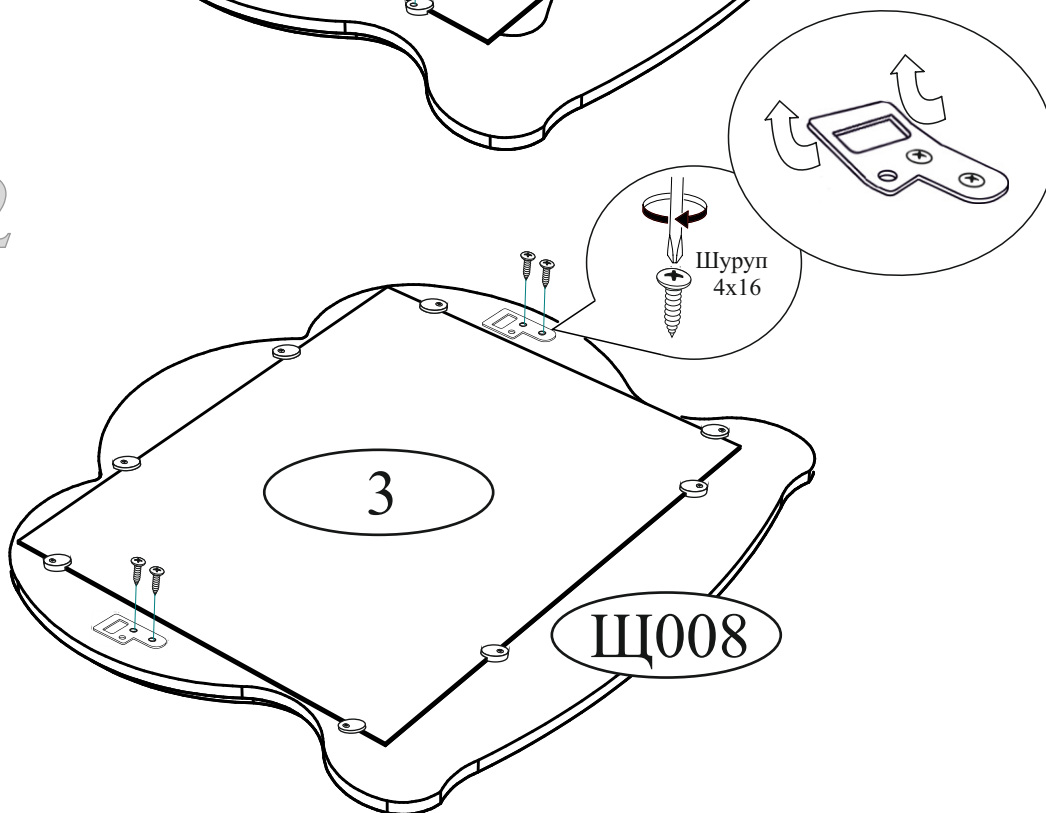

Комплектовочная ведомость				
Поз.	Наименование	Длина	Ширина	Кол-во
Щ008	Щиток	800	742	1
3	Зеркало	644	520	1

Навес 2 шт.	Шуруп 4x16 4 шт.	Шуруп 3x16 8 шт.	Клеймер для стекла 8 шт.

Качество мебели зависит от качества сборки.
Рекомендуем доверить сборку специалистам.

Необходимый инструмент для сборки.
Рекомендуем сборку производить вдвоем.

1

2

Уважаемый покупатель!

Убедительная просьба сохранять упаковку до полной сборки изделия!

В случае обнаружения брака/дефекта обязательно сфотографировать выявленный дефект и этикетку на упаковке.

На фотографии должно быть четко видно: наименование изделия, дату изготовления и номер бригады.

Претензии по качеству без фотографии этикетки не принимаются.

ЕАС Гостиная «ВЕНЕЦИЯ» Цвет: ВЕНГЕ-ЛОРЕДО БТС 01-21.000	Гарантия 24 мес. Срок службы - 7 лет.	Дата 01.01.2016
	№ УПАКОВКИ 1/8	Бригада Бригада 1
Название: БОКОВИНЫ