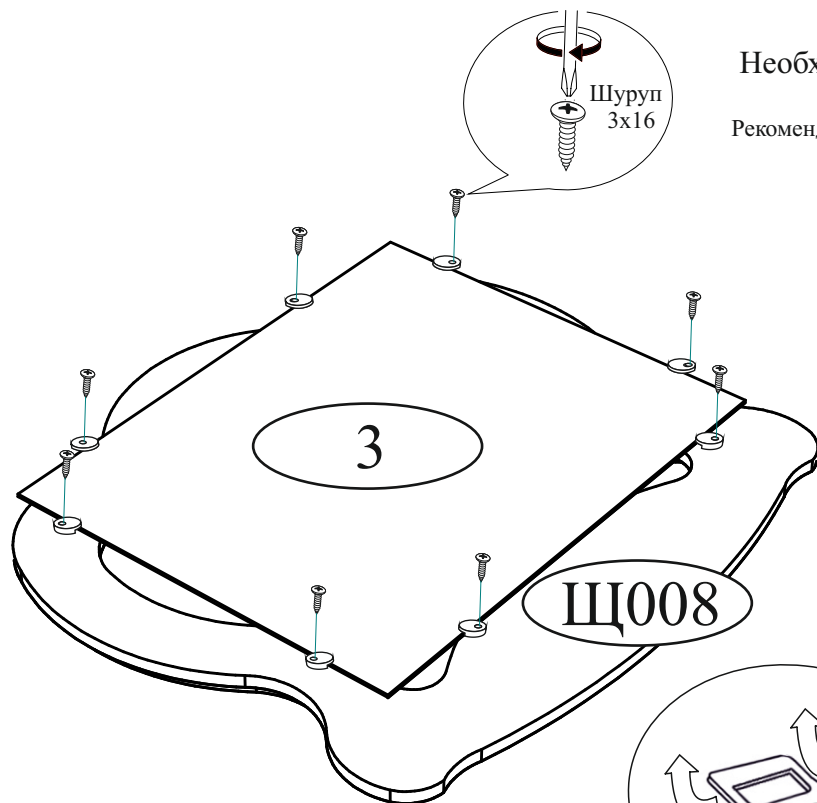

Комплектовочная ведомость				
Поз.	Наименование	Длина	Ширина	Кол-во
Щ008	Щиток	800	742	1
3	Зеркало	644	520	1

Навес 2 шт.	Шуруп 4x16 4 шт.	Шуруп 3x16 8 шт.	Клеймер для стекла 8 шт.

Качество мебели зависит от качества сборки.
Рекомендуем доверить сборку специалистам.

Необходимый инструмент для сборки.
Рекомендуем сборку производить вдвоем.

1